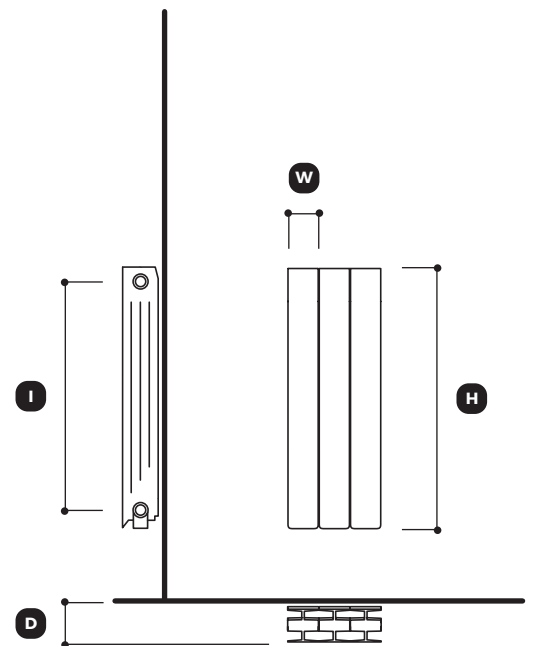

PLUS EVO

One style for the entire home.

I CENTER DISTANCE (mm)	H HEIGHT (mm)	ELEMENTS MIN-MAX (mm)	W ELEMENT WIDTH (mm)	D DEPTH (mm)	ELEMENT WEIGHT (kg)	ELEMENT WATER CONTENT (lt)	THERMAL OUPUT (w)	
							Δt 30°	Δt 50°
350	428	3-14	80	95	0,99	0,22	45	86
500	578				1,31	0,32	60	115
600	678				1,47	0,36	66	128
700	778				1,73	0,39	74	144
800	878				1,95	0,43	83	161