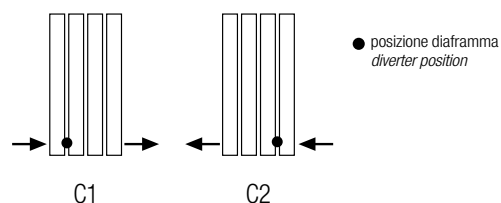

# ALLACCIAMENTI / CONNECTIONS

**A** ALLACCIAMENTO CONTRAPPOSTO  
*opposite ends connection*

**B** ALLACCIAMENTO LATERALE  
*side connection*

**C** ALLACCIAMENTO DAL BASSO CON DIAFRAMMA  
*bottom connection with diverter*

**D** ALLACCIAMENTO MONOTUBO  
*single-pipe connection*

**E** ALLACCIAMENTO SCALDASALVIETTE CLASSIC-AL BATH  
*classic-al bath towel warmer connection*

**F** ALLACCIAMENTO SCALDASALVIETTE MONOTUBO CLASSIC-AL BATH  
*single-pipe classic-al bath towel warmer connection*

**G** ALLACCIAMENTO PER RADIATORE PIETRO DAL BASSO CON INTERASSE 50 MM  
*Bottom connection with center distance: 50 mm*

**H** ALLACCIAMENTO PER RADIATORE PIETRO LATERALE CON INTERASSE 50 M  
*Side connection with center distance: 50 mm*