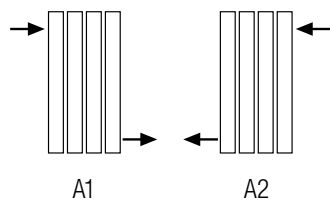

# ALLACCIAMENTI / CONNECTIONS

**A** ALLACCIAMENTO CONTRAPPOSTO  
*opposite ends connection*

**B** ALLACCIAMENTO LATERALE  
*side connection*

**C** ALLACCIAMENTO DAL BASSO CON DIAFRAMMA  
*bottom connection with diverter*

**D** ALLACCIAMENTO MONOTUBO  
*single-pipe connection*

**E** ALLACCIAMENTO SCALDASALVIETTE CLASSIC-AL BATH  
*classic-al bath towel warmer connection*

**F** ALLACCIAMENTO SCALDASALVIETTE MONOTUBO CLASSIC-AL BATH  
*single-pipe classic-al bath towel warmer connection*

**G** ALLACCIAMENTO PER RADIATORE PIETRO DAL BASSO CON INTERASSE 50 MM  
*Bottom connection with center distance: 50 mm*

**H** ALLACCIAMENTO PER RADIATORE PIETRO LATERALE CON INTERASSE 50 M  
*Side connection with center distance: 50 mm*