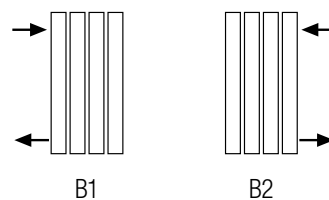

# ALLACCIAMENTI / CONNECTIONS

**A** ALLACCIAMENTO CONTRAPPOSTO  
*opposite ends connection*

**B** ALLACCIAMENTO LATERALE  
*side connection*

**C** ALLACCIAMENTO DAL BASSO CON DIAFRAMMA  
*bottom connection with diverter*

**D** ALLACCIAMENTO MONOTUBO  
*single-pipe connection*

**E** ALLACCIAMENTO SCALDASALVIETTE CLASSIC-AL BATH  
*classic-al bath towel warmer connection*

**F** ALLACCIAMENTO SCALDASALVIETTE MONOTUBO CLASSIC-AL BATH  
*single-pipe classic-al bath towel warmer connection*

**G** ALLACCIAMENTO PER RADIATORE PIETRO DAL BASSO CON INTERASSE 50 MM  
*Bottom connection with center distance: 50 mm*

**H** ALLACCIAMENTO PER RADIATORE PIETRO LATERALE CON INTERASSE 50 M  
*Side connection with center distance: 50 mm*