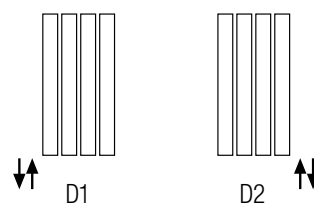

# ALLACCIAMENTI / CONNECTIONS

**A** ALLACCIAMENTO CONTRAPPOSTO  
*opposite ends connection*

**B** ALLACCIAMENTO LATERALE  
*side connection*

**C** ALLACCIAMENTO DAL BASSO CON DIAFRAMMA  
*bottom connection with diverter*

**D** ALLACCIAMENTO MONOTUBO  
*single-pipe connection*

**E** ALLACCIAMENTO SCALDASALVIETTE CLASSIC-AL BATH  
*classic-al bath towel warmer connection*

**F** ALLACCIAMENTO SCALDASALVIETTE MONOTUBO CLASSIC-AL BATH  
*single-pipe classic-al bath towel warmer connection*

**G** ALLACCIAMENTO PER RADIATORE PIETRO DAL BASSO CON INTERASSE 50 MM  
*Bottom connection with center distance: 50 mm*

**H** ALLACCIAMENTO PER RADIATORE PIETRO LATERALE CON INTERASSE 50 M  
*Side connection with center distance: 50 mm*